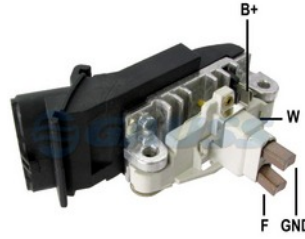

WLIGSNC 0.123.325.500
CAMIONES MAN